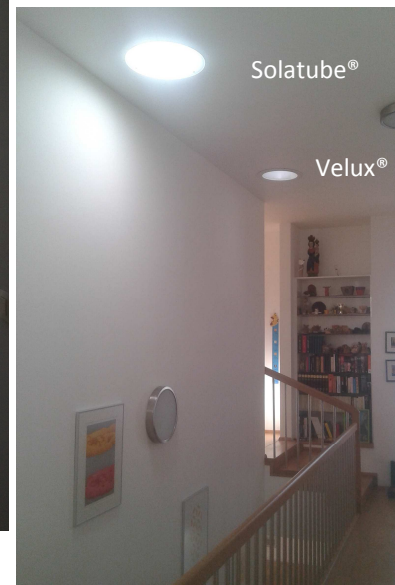

Zadání

Výměna světlovodů Velux® nad schodišťovým prostorem za světlovodny Solatube®. Osazení světlovodu Solatube® do chodby se stávajícím světlovodem Velux®.

Použitý typ Solatube®

- 1 x Solatube® 290 DS – 350mm

Závěr a komentář

"Naše firma je průkopník v oblasti tubusových světlovodů. Nabízíme technologie, které umožní, aby světlovodny byly efektivní i při velké vzdálenosti. Důvodem, proč dosahujeme největšího světelného výkonu je kombinace aktivní kopule Raybender® 3000 a polymerického odrazného povrchu Spectralight® Infinity uvnitř světlovodu. V našem oboru opravdu neplatí, že by rozdíly mezi jednotlivými výrobky byly kosmetické, ba naopak, jsou zásadní. I malý rozdíl v použité optice nebo v povrchové odraznosti znamená zásadní pokles výkonu na výstupu ze světlovodu. Bohužel mnoho lidí to pochopí až po prostavění, kdy zjistí, že jejich metalický světlovod prostě nesvítí. V tomto případě se to naštěstí podařilo napravit a zákazník je velice spokojený, jelikož dostal to, za co platí – denní světlo. Před výběrem světlovodu zásadně doporučuji porovnat technologie, které k přenosu světla výrobci nabízí. Vaše rozhodnutí o značce světlovodného zařízení se totiž do výkonnosti systému nenávratně zapíše."

Radomír Kučera

odborník na světlovodny od r. 1997

Fotografie před dokončením montáže světlovodu Solatube®

SOLATUBE®

WT-WINDOWS TOMORROW s.r.o.

Spojovací 136, 252 62 Horoměřice
info@solatube.cz +420 608 918 484